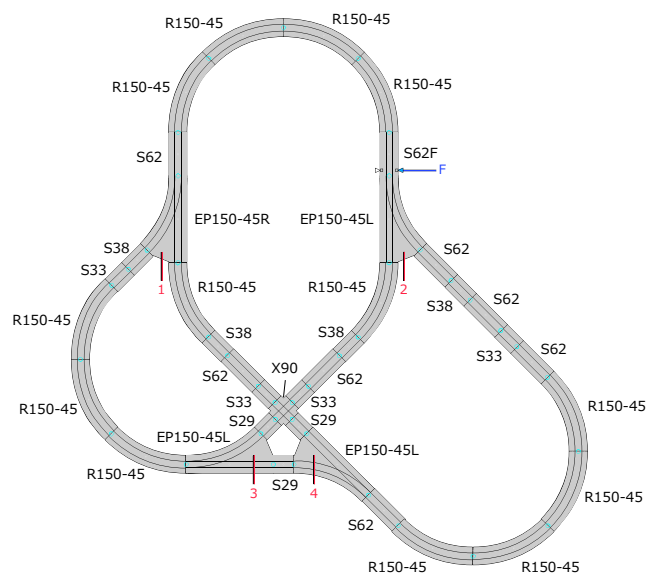

コンパクトプラン 3種

ユニットトラックコンパクトで組んだ省スペースプランです。

Plan A Size 650 x 700

Plan B Size 800 x 800

Plan C Size 600 x 600