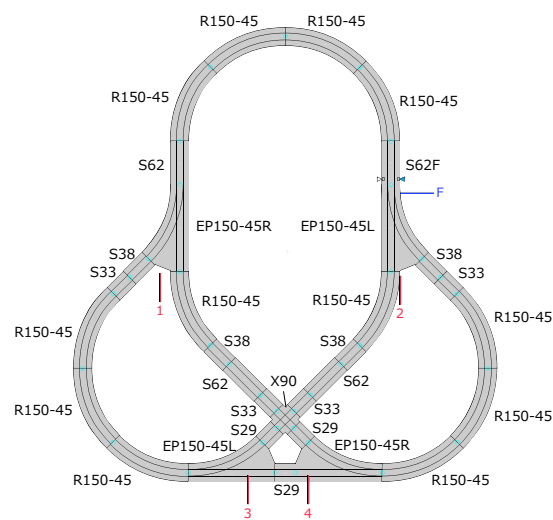

コンパクトプラン 3種

ユニットトラックコンパクトで組んだ省スペースプランです。

Plan A Size 650 x 700

Plan B Size 800 x 800

Plan C Size 600 x 600